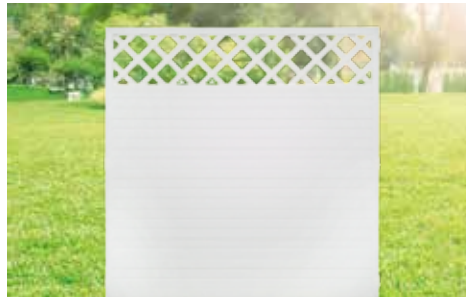

Kunststoff-Sichtblende „Peberholm“

Farbe Weiß, aus UV-beständigem Fensterkunststoff, Maße: 180 x 180 mm

~~199,95~~ **189,90** €/Stk.