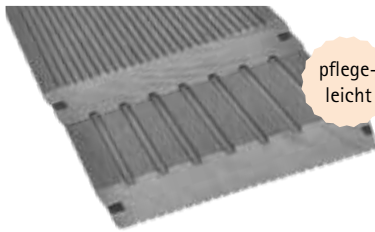

feines Riffelprofil S-Groove mit breitem Steg, Maße: 27 x 190 mm, Längen: 3,00/3,60/4,20/4,80/5,10 m

9,95 €/lfm

Terrassendiele Ther. Mod. Kiefer Economy

beidseitig glatt mit gerundeten Kanten, Maße: 26 x 117 mm, Längen: 3,00/3,30/3,60/3,90/4,20/4,50/4,80/5,10/5,40 m

4,95 €/lfm

mit
Systemclips
verlegbar

pflege-
leicht

pflege-
leicht

Andere Dekore auf Anfrage

Terrassendiele BPC Basic

Farbe: Silver Cedar pflegeleicht, beidseitig verwendbar als Stegprofil oder glatt, Maße: 20 x 140 mm, Längen: 2,90/4,00 m